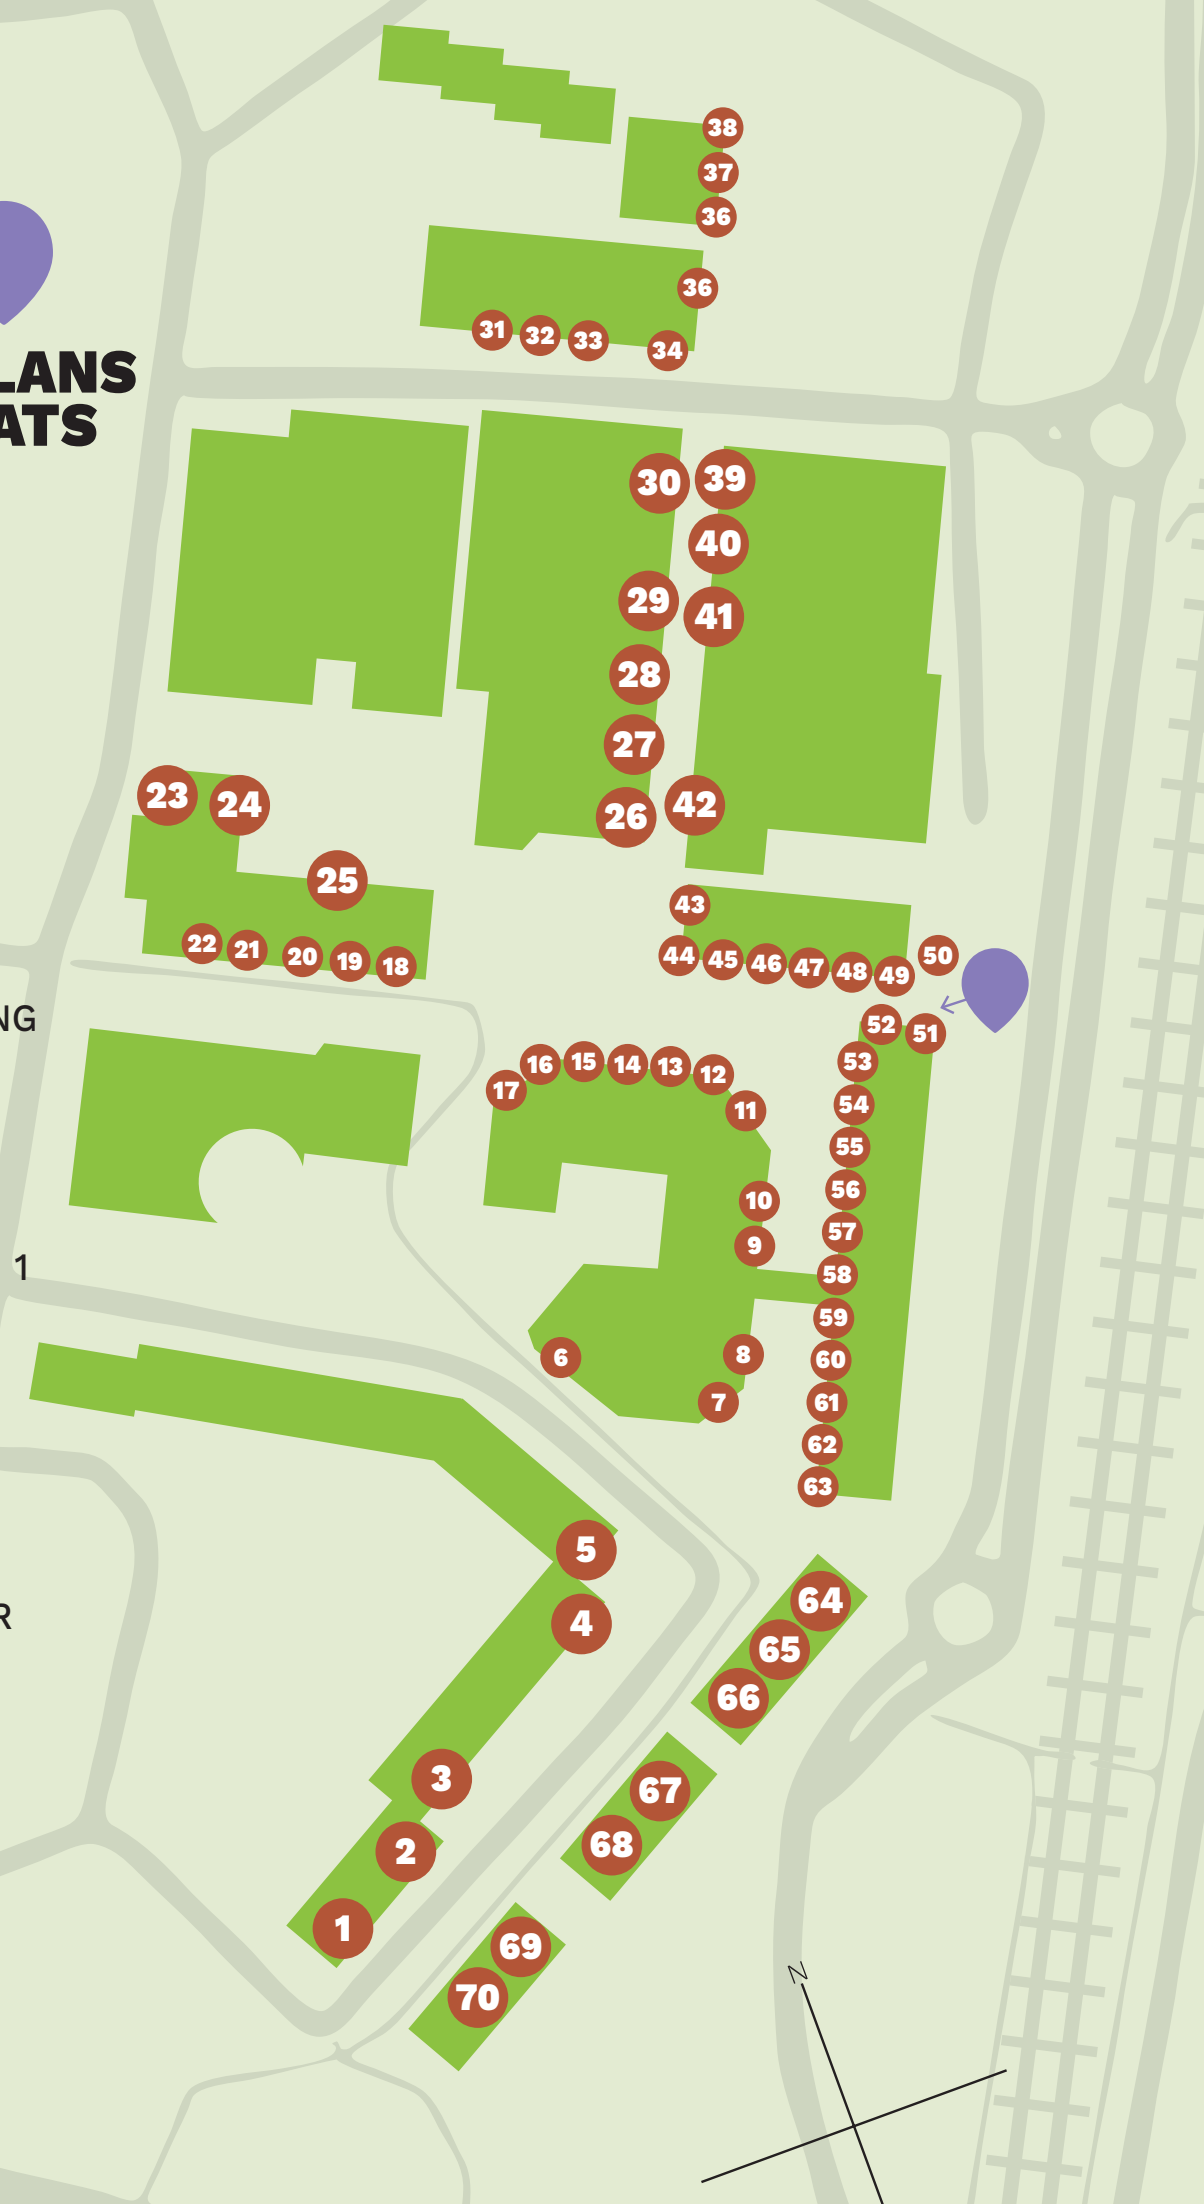

Hitta rätt!

- 39 APOTEK HJÄRTAT
- 49 APOTEKSGRUPPEN
- 23 BLOMSTERIET
- 50 BORES
- 11 CAFE BISCOTTI
- 59 CANDY SHOP
- 48 CECI
- 36 CENTRUMFLORISTERNA
- 5 CHINA THAI
- 14 C. MALNGREN TANDKLINIK AB
- 41 COOP VALLENTUNA
- 43 DIXIE TWINS
- 46 ELLENS CORNER
- 26 FAMILY HOUSE
- 55 FASTIGHETSBYRÅN
- 42 FILMAKUTEN
- 47 FITNESS 24/7
- 54 FOLKTANDVÅRDEN
- 15 FOTOBUTIKEN
- 9 HAIR STYLE
- 33 HALLSÉNIUS BEGRAVNINGSBYRÅ
- 22 HANDELSBANKEN
- 32 HELSA VÅRD CENTRAL
- 20 HUNDCITY
- 65 HUSMANHAGBERG
- 2 HÅR AKUTEN
- 34 HÄLSOKRAFT
- 30 ICA KVANTUM
- 16 JÄGHOLM FASTIGHESMÄKLARE
- 52 KAM & SAX
- 56 LEJONKULAN TREND & INTERIÖR
- 13 LILLA VALLENTINA PIZZERIA
- 21 LÄNSFÖRSÄKRINGAR
- 66 MATS LINDGREN FAST
- 10 MOBILJÄTTEN
- 68 MÄKLARRINGEN
- 28 NORDEA
- 37 PIZZERIA EMPORI
- 51 PRESSBYRÅN
- 24 SALONG ENNA
- 38 SALONG GR8
- 69 SALONG J&A
- 44 SKO & NYCKELSERVICE
- 27 SOCIALFÖRVALTNINGEN
- 58 SPECSAVERS OPTIK
- 62 SPEL & LEK, KONTORET
- 7 STARS AND STRIPES
- 53 SUBWAY
- 31 SUSHI BAR
- 70 SVENSK FASTIGHETSFÖRMEDLING
- 6 SVENSKA MÄKLARHUSET
- 60 SWEDBANK
- 40 SYNSAM
- 35 SYSTEMBOLAGET
- 19 SÖDERBERG & PARTNER VÅNING 1
- 4 SÖRGÅRDENS TYG
- 25 TAN EXPRESS
- 12 TJEJA FASHION MODE
- 57 UDDA MÅTT
- 3 VALLBODEN
- 61 VALLENTUNA BOWLING
- 45 VALLENTUNA GULD, SILVER & UR
- 17 VALLENTUNA GÄSTGIVERI
- 1 VALLENTUNA HUDVÅRSSALONG
- 64 VALLENTUNA KONDITORI
- 67 VALLENTUNA LÅS
- 18 VALLENTUNA STENUNGSBAGERI
- 8 XXX
- 29 XXX
- 63 XXX
- 71 XXX
- 72 XXX

VALLENTUNA CENTRUM